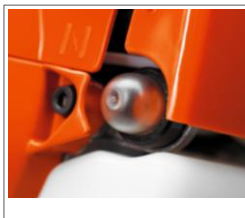

Pompe d'amorçage

HUSQVARNA® : Facilité
La pompe d'amorçage permet d'alimenter préalablement le carburateur en carburant pour un démarrage simplifié et plus rapide.