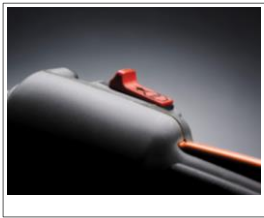

Retour automatique du bouton stop