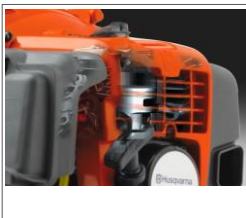

HUSQVARNA® : Efficacité
Plus de couple à bas régime et jusqu'à -75% de consommation de carburant.