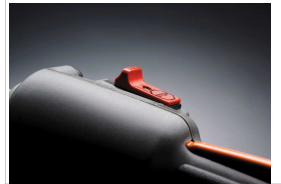

Retour automatique du bouton stop

HUSQVARNA® : Praticité
Le bouton stop à retour automatique permet un redémarrage
sans soucis de la machine. Plus de risque d'oublier le retour du
bouton en position initiale, ainsi le risque de noyer le moteur au
démarrage est annulé.