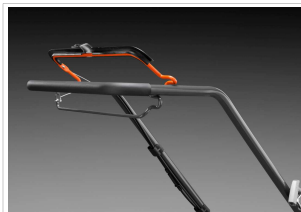

Guidon et poignées confort

Confort: L'accès aux commandes se fait facilement avec les doigts sans avoir un décoller sa main du guidon.