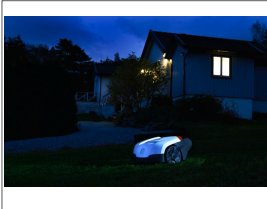

Photos

Performant:
Tond en journée, la nuit, sous la pluie