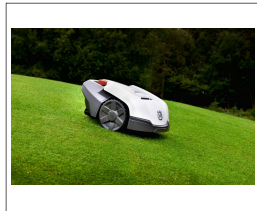

Léger :
tonte sans aucune trace au sol